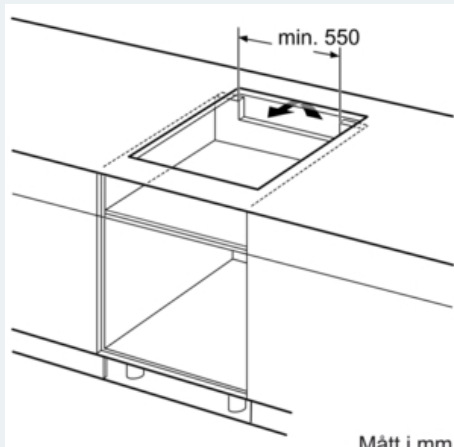

Beskrivning

Tekniska data

Produktkategori : Häll m intg.styrning glaskeram
 Konstruktion : Inbyggd
 Energiförsörjning : El
 Antal zoner/plattor som kan användas samtidigt : 4
 Nischmått i mm (H x B x D) : 51 x 560-560 x 490-500
 Bredd (mm) : 592
 Produktmått i mm (H x B x D) : 51 x 592 x 522
 Nettovikt (kg) : 13,0
 Bruttovikt (kg) : 15,0
 Restvärmeindikator : Separat
 Placering av reglagen : Framkant
 Material produkt : Glaskeramik
 Hällens färg : Svart
 Säkerhetsmärkning : AENOR, CE
 Anslutningskabelns längd (cm) : 110
 EAN kod : 4242003716786
 Anslutningseffekt (W) : 7400
 Spänning (V) : 220-240
 Frekvens (Hz) : 50; 60

iQ700
Induktionshäll, 60 cm
U-facette Design
EX651FEC1E

Måttskisser

① Det måste finnas en ventilationsspringa

Mått i mm

① Det måste finnas en ventilationsspringa.

Mått i mm

Mått i mm

① Det måste finnas en ventilationsspringa

Mått i mm

* Minimiavstånd från hällens ursägning till vägg
 ** Inbyggnadsdjup
 *** Vid underbyggd ugn min. 30, evt. mer; se ugnens måttanvisningar

Mått i mm