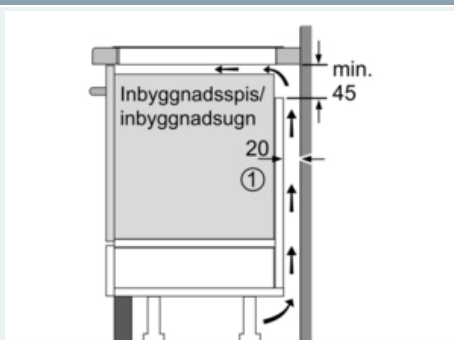

Beskrivning

Tekniska data

Produktkategori : Häll m intg.styrning glaskeram
 Konstruktion : Inbyggd
 Energiförsörjning : El
 Antal zoner/plattor som kan användas samtidigt : 4
 Nischmått i mm (H x B x D) : 51 x 560-560 x 490-500
 Bredd (mm) : 592
 Produktmått i mm (H x B x D) : 51 x 592 x 522
 Nettovikt (kg) : 13,0
 Bruttovikt (kg) : 15,0
 Restvärmeindikator : Separat
 Placering av reglagen : Framkant
 Material produkt : Glaskeramik
 Hällens färg : Svart
 Säkerhetsmärkning : AENOR, CE
 Anslutningskabelns längd (cm) : 110
 EAN kod : 4242003716786
 Anslutningseffekt (W) : 7400
 Spänning (V) : 220-240
 Frekvens (Hz) : 50; 60

iQ700
Induktionshäll, 60 cm
U-facette Design
EX651FEC1E

Måttskisser

① Det måste finnas en ventilationsspringa

Mått i mm

① Det måste finnas en ventilationsspringa.

Mått i mm

Mått i mm

① Det måste finnas en ventilationsspringa

Mått i mm

* Minimiavstånd från hällens ursägning till vägg
 ** Inbyggnadsdjup
 *** Vid underbyggd ugn min. 30, evt. mer; se ugnens måttanvisningar

Mått i mm