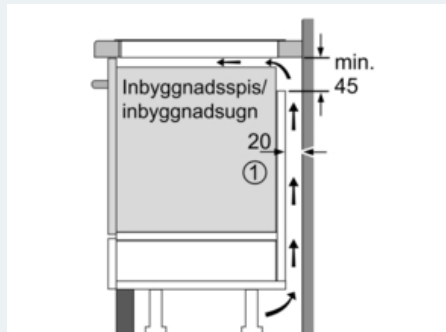

Beskrivning

Tekniska data

Produktkategori : Häll m intg.styrning glaskeram
 Konstruktion : Inbyggd
 Energiförsörjning : El
 Antal zoner/plattor som kan användas samtidigt : 4
 Nischmått i mm (H x B x D) : 51 x 560-560 x 490-500
 Bredd (mm) : 592
 Produktmått i mm (H x B x D) : 51 x 592 x 522
 Nettovikt (kg) : 13,0
 Bruttovikt (kg) : 15,0
 Restvärmeindikator : Separat
 Placering av reglagen : Framkant
 Material produkt : Glaskeramik
 Hällens färg : Svart
 Säkerhetsmärkning : AENOR, CE
 Anslutningskabelns längd (cm) : 110
 EAN kod : 4242003716786
 Anslutningseffekt (W) : 7400
 Spänning (V) : 220-240
 Frekvens (Hz) : 50; 60

iQ700
Induktionshäll, 60 cm
U-facette Design
EX651FEC1E

Måttskisser

① Det måste finnas en ventilationsspringa

Mått i mm

① Det måste finnas en ventilationsspringa.

Mått i mm

Mått i mm

① Det måste finnas en ventilationsspringa

Mått i mm

* Minimiavstånd från hällens ursägning till vägg
 ** Inbyggnadsdjup
 *** Vid underbyggd ugn min. 30, evt. mer; se ugnens måttanvisningar

Mått i mm