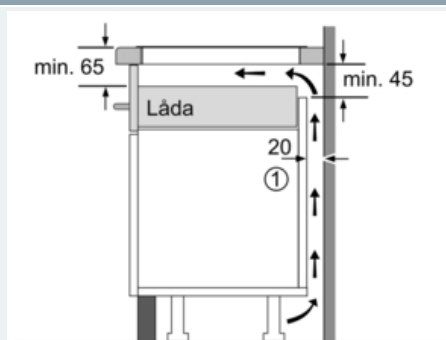

Beskrivning

Tekniska data

Produktkategori : Häll m intg.styrning glaskeram
 Konstruktion : Inbyggd
 Energiförsörjning : El
 Antal zoner/plattor som kan användas samtidigt : 4
 Nischmått i mm (H x B x D) : 51 x 560-560 x 490-500
 Bredd (mm) : 592
 Produktmått i mm (H x B x D) : 51 x 592 x 522
 Nettovikt (kg) : 13,0
 Bruttovikt (kg) : 15,0
 Restvärmeindikator : Separat
 Placering av reglagen : Framkant
 Material produkt : Glaskeramik
 Hällens färg : Svart
 Säkerhetsmärkning : AENOR, CE
 Anslutningskabelns längd (cm) : 110
 EAN kod : 4242003716786
 Anslutningseffekt (W) : 7400
 Spänning (V) : 220-240
 Frekvens (Hz) : 50; 60

iQ700
Induktionshäll, 60 cm
U-facette Design
EX651FEC1E

Måttskisser

① Det måste finnas en ventilationsspringa

Mått i mm

① Det måste finnas en ventilationsspringa.

Mått i mm

Mått i mm

① Det måste finnas en ventilationsspringa

Mått i mm

* Minimiavstånd från hällens ursägning till vägg
 ** Inbyggnadsdjup
 *** Vid underbyggd ugn min. 30, evt. mer; se ugnens måttanvisningar

Mått i mm